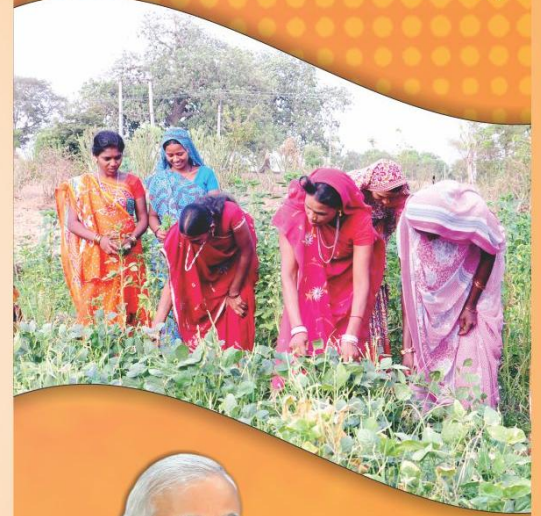

मिशन मंगलम्

गुजरात लाईवलीहुड प्रमोशन कंपनी लिमिटेड
तीसरा माला, ब्लॉक नं. 18, उद्योग भवन, सेक्टर-11, गांधीनगर (गुजरात)
Web site: www.glpc.co.in Email: missionmangalam.crd@gmail.com